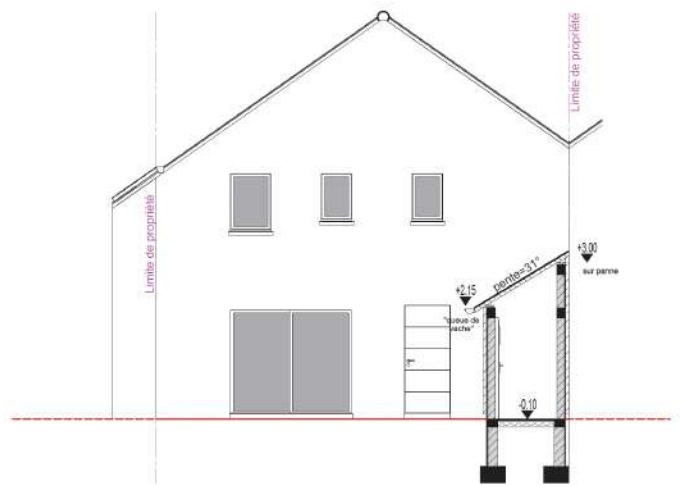

"Le Clos des Châtaigniers" (D)  
 PARTHENAY DE BRETAGNE

Maisons Demeurance  
 CONCEPTEUR CONSTRUCTEUR

PLAN DE MASSE

JNG AP1 06/02/2023 Echelle : 1/200

Coupe A-I

Coupe B-I

"Le Clos des Châtaigniers" (D)

PARTHENAY DE BRETAGNE

Maisons Demeurance  
CONCEPTEUR CONSTRUCTEUR

COUPES SUR LOGEMENT D1

JNG

AP1

06/02/2023

Echelle : 1/75