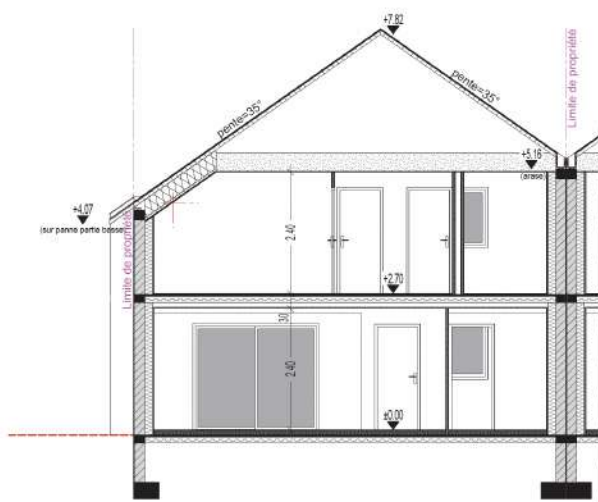

"Le Clos des Châtaigniers" (D)  
 PARTHENAY DE BRETAGNE

Maisons Demeurance  
 CONCEPTEUR CONSTRUCTEUR

PLAN DE MASSE

JNG AP1 06/02/2023 Echelle : 1/200

Coupe A-I

Coupe B-I

"Le Clos des Châtaigniers" (D)

PARTHENAY DE BRETAGNE

Maisons Demeurance  
CONCEPTEUR CONSTRUCTEUR

COUPES SUR LOGEMENT D1

JNG

AP1

06/02/2023

Echelle : 1/75